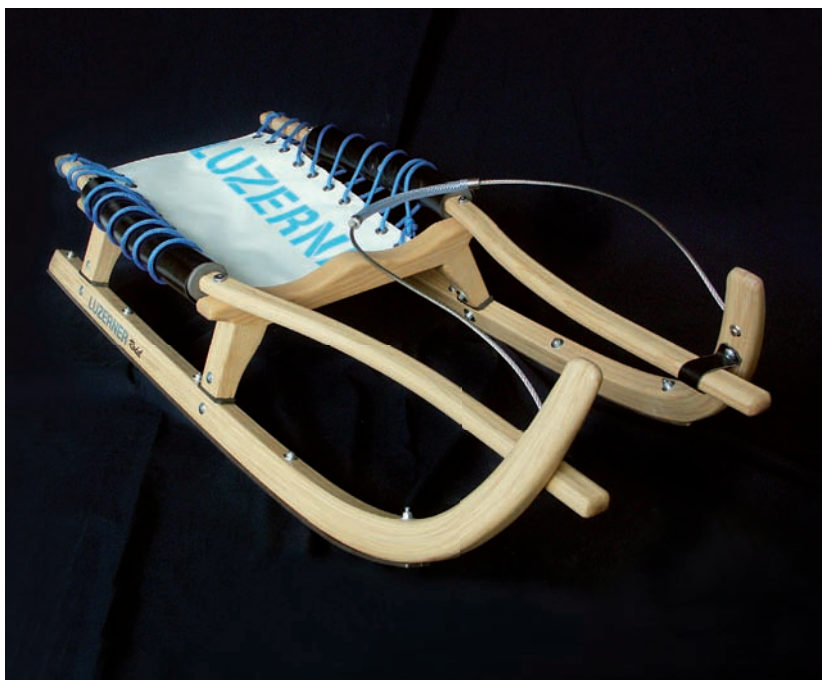

Luzerner Rodel

Handgefertigte Schweizer Qualität aus Luzern

Der Luzerner Rodel ist ein Schweizer Qualitäts-Produkt aus hochwertigem einheimischem Eschenholz. Die Kufen und Holme sind formverleimt, die Gleitschienen aus verschleissarmem Spezialstahl und die Lenkung aus rostfreiem INOX-Seil.

Mit Hilfe der Gewichtsverlagerung und über das Lenkseil wird der Luzerner Rodel gesteuert. Eine gute Ausrüstung wie Helm, Protektoren und festes Schuhwerk (Bremssohlen) sind unabdingbar. Ein sofortiges Abtrocknen der Kufen, regelmässiges Wachsen und eine trockene Lagerung erhöhen die Leistungsfähigkeit und die Lebensdauer des Rodels.

Alle Modelle werden in den Werkstätten von Caritas Service mit Stellensuchenden produziert. Spezialausführungen wie Doppelsitzer, angepasste Kufenwinkel oder mit Logo-bedruckte-Plachen sind ebenfalls erhältlich.

Der Rodel entspricht dem internationalen Sportrodelreglement.

Produktdetails

Kufenwinkel: 22,5°

Gewicht: 8,8 kg

Der Luzerner Rodel gibt es in vier verschiedenen Grössen:

Grösse	Körpergrösse
TA 106	bis 1,62 m
TA 112	1,62 m bis 1,74 m
TA 118	1,74 m bis 1,86 m
TA 124	ab 1,86 m